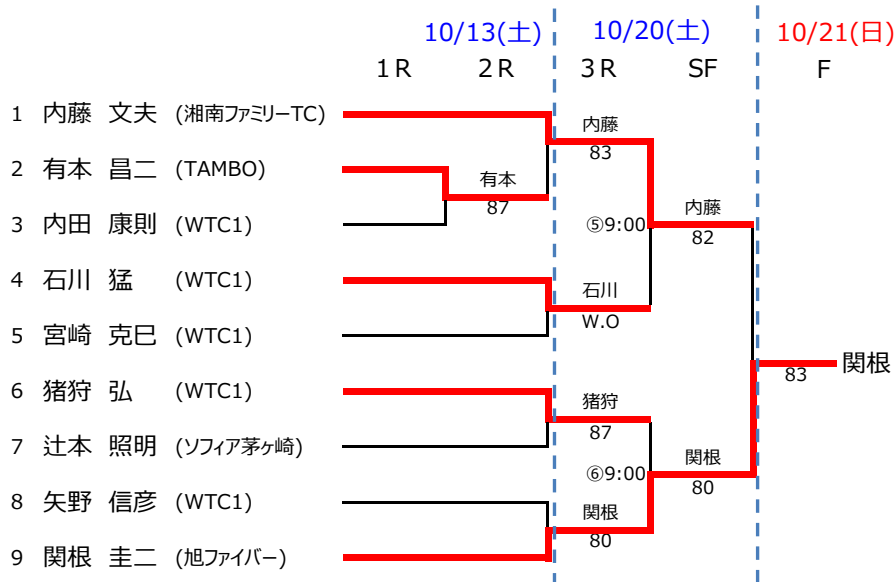

平成30年度 寒川町秋季テニス大会

2018/10/21 版

場所 町営さむかわ庭球場
旭ファイバーグラスコート

日程：10/13（土）から
11/18（日）まで
（雨天の場合は延期）

主催 寒川町テニス協会

後援 寒川町

注意事項

試合中の“けが、故障”及び“体調不良、疾病”等については個人の責任で対応してください。
主催者は責任を負えませんので充分注意してください。

- 1 選手は試合開始前にコートに入れる用意をしてコートレフリーに出席を届けてください。
- 2 天候等により、試合有無不明の場合も必ず一旦定刻までにコートに集まってください。
(HPの掲示板に掲示する場合があります。さむかわ庭球場への電話での確認はご遠慮ください。)
- 3 各試合はセルフジャッジとします。また、ルールについては**テニスルールブック**に従います。
競技中のマナーが悪い場合はコートレフリーが警告を与えることがあります。
***テニスルールブック : JTA TENNIS RULE BOOK 2018**
- 4 試合前のウォーミングアップはサービス4本までとします。
(決勝戦については、5分間のアップあり)
- 5 試合方法は下記の通りとしますが、コートレフリーの判断により変更する場合があります。
また、運営上この原則どおりの試合方法にしない場合は、ドローに明記します。
一般 : トーナメント、リーグ戦、8ゲーム先取、ノーアドバンテージ
45歳以上 : トーナメント、リーグ戦、8ゲーム先取、ノーアドバンテージ
チャレンジ : トーナメント、リーグ戦、8ゲーム先取、ノーアドバンテージ
ビギナー : リーグ戦、8ゲーム先取、ノーアドバンテージ
シニア : リーグ戦、6ゲーム先取、ノーアドバンテージ
準決勝以降 : トーナメント及びリーグ戦は8ゲームマッチ、8 - 8 タイブ레이크
使用球: プリヂストン X T 8
- 6 服装等はテニスに適したものであることが望ましい。
公序良俗に反するウェアは、コートへの立ち入りを拒否することがあります。
テニスシューズではない場合はコートへの立ち入りを拒否することがあります。
- 7 勝者はボールとバインダを持参の上、本部に必ず試合結果を報告してください。
- 8 駐車場は台数に限りがあります。公共交通機関のご使用や乗合せでのご来場にご協力ください。
駐車場が満車の場合は、下記駐車場もご利用ください。
<http://www.town.samukawa.kanagawa.jp/kurashi/shisetsu/1361499998471.html>
- 9 雨天等による試合の順延、上位試合（勝ち残り）については次のように確認ください。
テニス協会加盟参加者 各加盟団体の理事に確認ください
テニス協会非加盟者（フリー） さむかわ庭球場の協会掲示板にて確認ください。
テニス協会ホームページ <http://samukawa-tennis-assoc.com/>

シニアの会場は旭ファイバークラス（砂入り人工芝コート）となります。

H30年 寒川秋季テニス大会

男子シングルス (45歳以上) (土)

2018年10月13日 (土)、10月20日 (土)、10月21日 (日) さむかわ庭球場

* 8ゲーム先取、ノードバンテージ
* SF以降は、8ゲームマッチ、8-8タイブレーク

男子シングルス (45歳以上) (日)

2018年10月14日 (日)、10月20日 (土)、10月21日 (日) さむかわ庭球場

* 8ゲーム先取、ノードバンテージ
* SF以降は、8ゲームマッチ、8-8タイブレーク

決勝

2018年10月21日(日)

* 8ゲームマッチ

3位決定戦

* 8ゲームマッチ