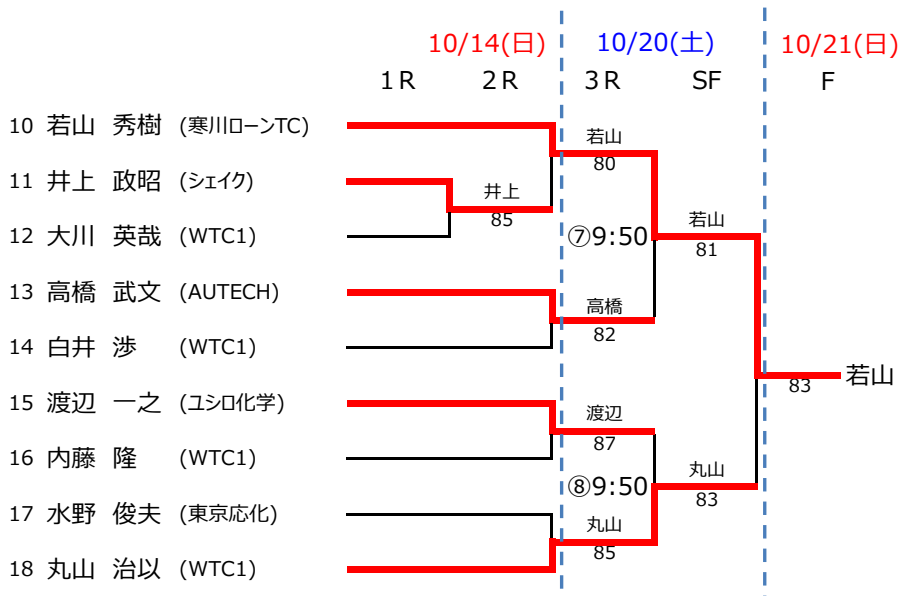

シニアの会場は旭ファイバークラス（砂入り人工芝コート）となります。

H30年 寒川秋季テニス大会

男子シングルス (45歳以上) (土)

2018年10月13日 (土)、10月20日 (土)、10月21日 (日) さむかわ庭球場

* 8ゲーム先取、ノードバンテージ
* SF以降は、8ゲームマッチ、8-8タイブレーク

男子シングルス (45歳以上) (日)

2018年10月14日 (日)、10月20日 (土)、10月21日 (日) さむかわ庭球場

* 8ゲーム先取、ノードバンテージ
* SF以降は、8ゲームマッチ、8-8タイブレーク

決勝

2018年10月21日(日)

* 8ゲームマッチ

3位決定戦

* 8ゲームマッチ